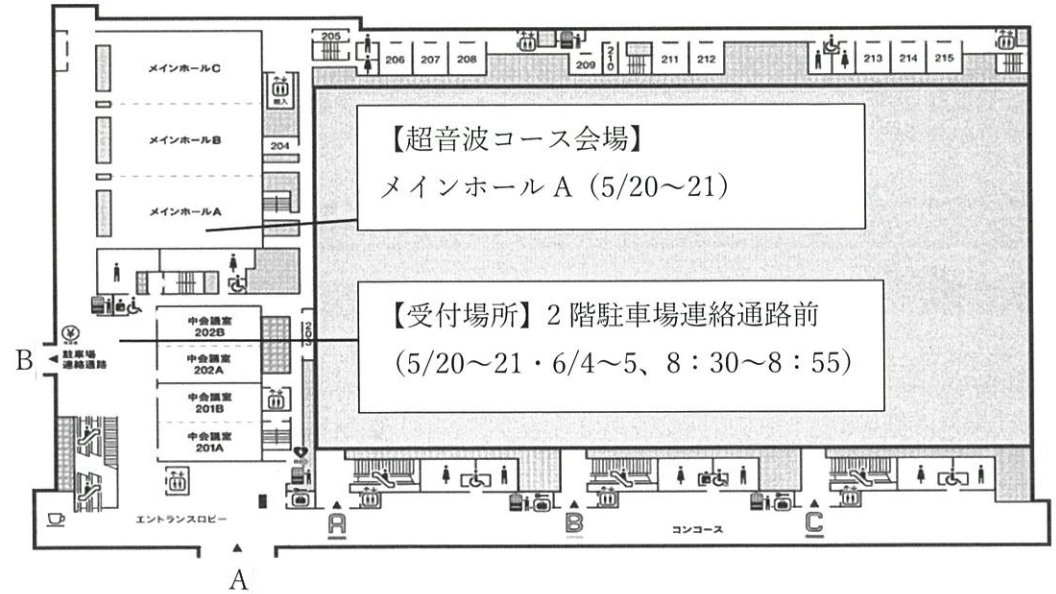

# Gメッセ群馬フロアマップ (4階建)

2F

全体図

←高崎駅より

お車でお越しの方は、施設北側からのご入場をお願いします

4F